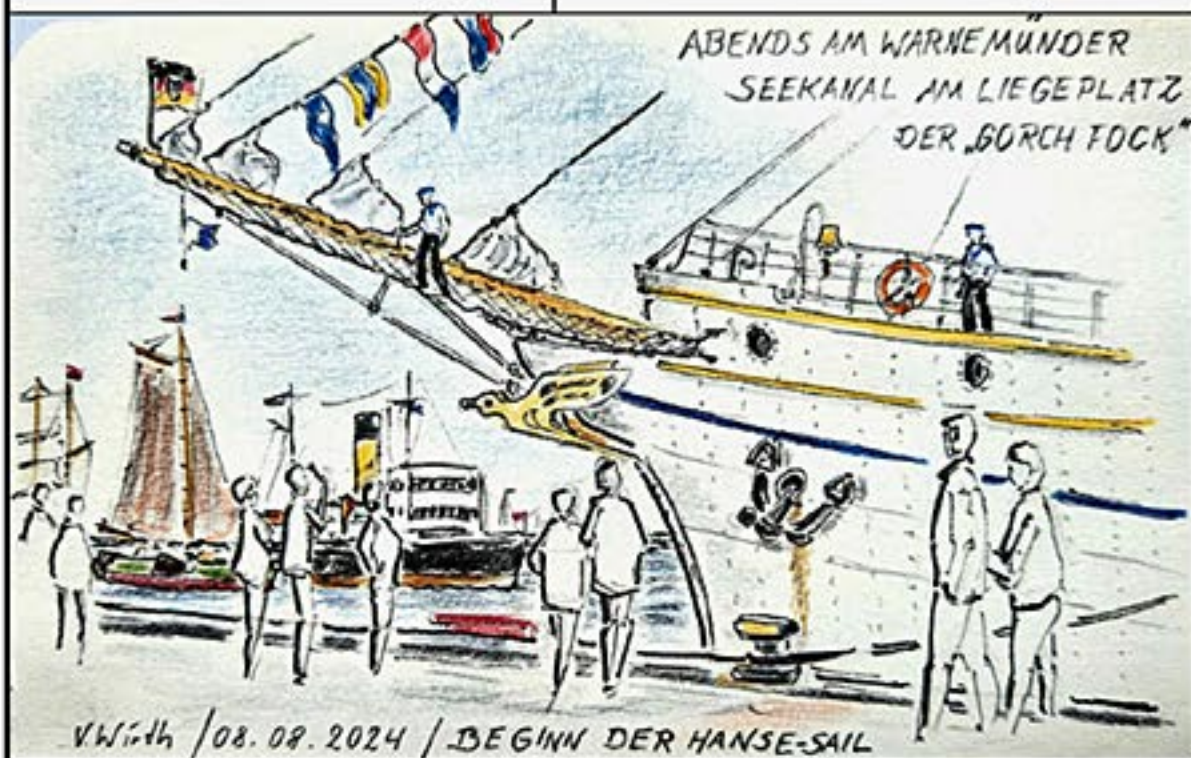

04. bis 28. Juni 2026 in der Pfarrscheune Lichtenhagen-Dorf
 Ausstellung *"Alltägliches und Einheimisches"*
 gesehen und gezeichnet von Volker Wirth plus Zeichenkurs-Modellschau

WILHELMSHÖHE / So. 21. 9. 22

Eröffnung:

Do. 04.06., 15:30 Uhr. Sie sind herzlich eingeladen !

Weitere Öffnungszeiten:

11., 13., 18. u. 25. 06 , jeweils 14-17 Uhr sowie 07., 14., 21. u. 28.06., 11-12:30 Uhr u. nach Vereinbarung

ABENDS AM WARNEMÜNDER
 SEEKANAL AM LIEGEPLATZ
 DER „BÜRCH TOCK“

V. Wirth / 08. 08. 2024 / BEGINN DER HANSE-SAIL

W